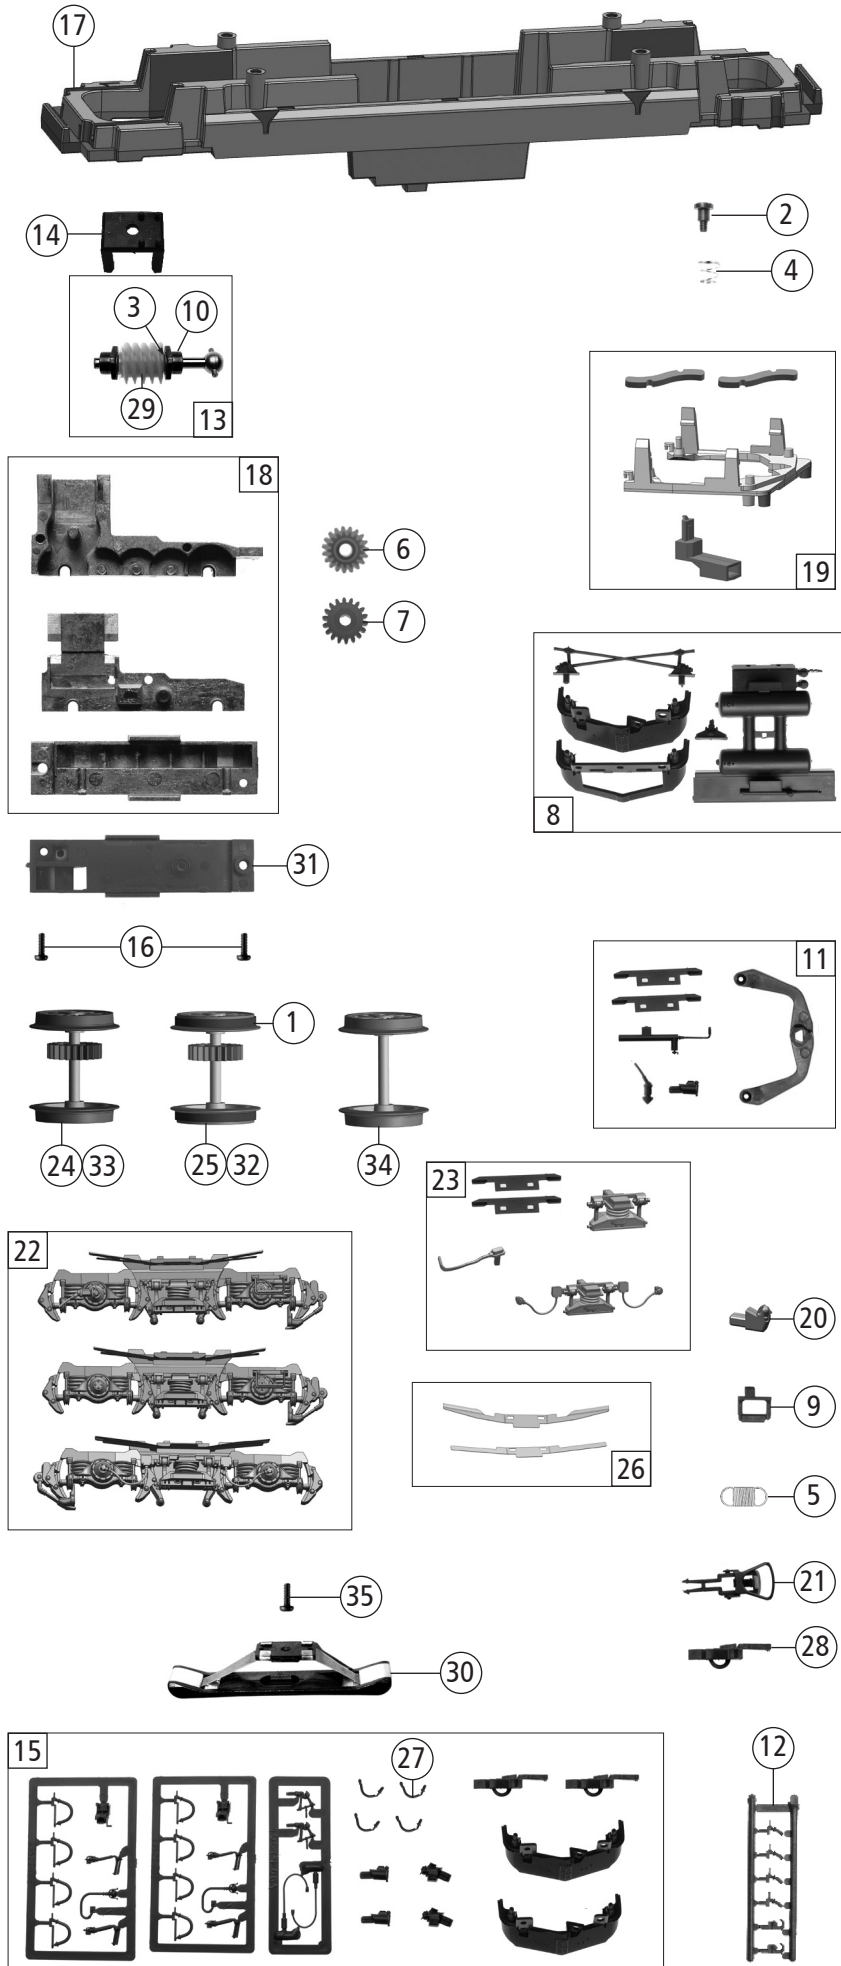

Pos. Nr. Pos.no.	Beschreibung Description	Art.-Nr. Art.no.	Preisgruppe Price bracket
<b>71409</b>	SBB Set mit 2 E-Loks Re 10/10	=	
<b>71410</b>		=	
<b>79410</b>		~	
1	Haftrings.10Stk.12,9-14,6mm Set with traction tires 10Stk.12,9-14,6mm	40070	---
2	FK-Schraube mit Gewindeauslauf FK-Screw	85704	4
3	Beilagscheibe Washer	86108	3
4	Feder Spring	86202	3
5	Zugfeder Spring	86208	3
6	Schnecken Zahnrad gelb Worm gear yellow	86413	5
7	Zahnrad Z=18 gerade M=0.4 Gear Z=18 direct M=0.4	86460	3
8	TS - Unterboden Part set chassis	114465	7
9	Auftritt Step	115996	3
10	Lager für Schneckenachse Bearing for Worm axle	89749	6
11	TS-1 Fahrwerk Part set 1 chassis	114474	8
12	Attrappenrahmen Push in parts set	107808	4
13	Schneckensatz Worm set	111385	13
14	Schneckendeckel Worm cover	94707	4
15	Zurüstbeutel Bag with accessories	146202	15
16	GF-Schraube M2X6 GF-Screw M2X6	114828	3
17	Grundrahmen Main frame	134111	16
18	TS-Getriebe 3-teilig Part set gear 3-parts	115999	14
19	TS-Kinematik Part set kinematics	134112	10
20	Dose seitlich Box side	134113	3
21	Standardkupplung Standard coupling	89246	6
22	TS-Blende 1-4 kpl. Part set bogie frame 1-4 assembly	146194	13
23	TS-1 Fahrwerk Part set 1 chassis	144262	8
24	Radsatz ohne Haftring m. Zahnrad Wheelset without traction tires w. gearwh.	134043	11
25	Radsatz mit 2 Haftringen m. Zahnrad Wheelset with 2 traction tires w. gearwh.	134046	12
26	Radkontakt 1 u. 2 Wheel contact 1 a. 2	134066	7
27	EP-Steuerleitung EP-Steering cable	139347	3
28	Kurzkupplung - Vorentkupplung Short coupling- pre-uncoupling	115550	6
29	Schnecke Worm gear	86702	6
<b>AC - Wechselstrom</b>			
30	Schleifer 42mm Slider 42mm	86030	14
31	Getriebeboden AC Gear bottom AC	114487	8
32	Radsatz mit 2 Haftringen m. Zahnrad Wheelset with 2 traction tires w. gearwh.	134130	12
33	Radsatz ohne Haftring m. Zahnrad Wheelset without traction tires w. gearwh.	134128	11
34	Radsatz ohne Zahnrad o. Haftring Wheelset without gearwh. w/o traction tires	134129	10
35	GF-Schraube M1,6x4 mm GF-Screw	114850	3